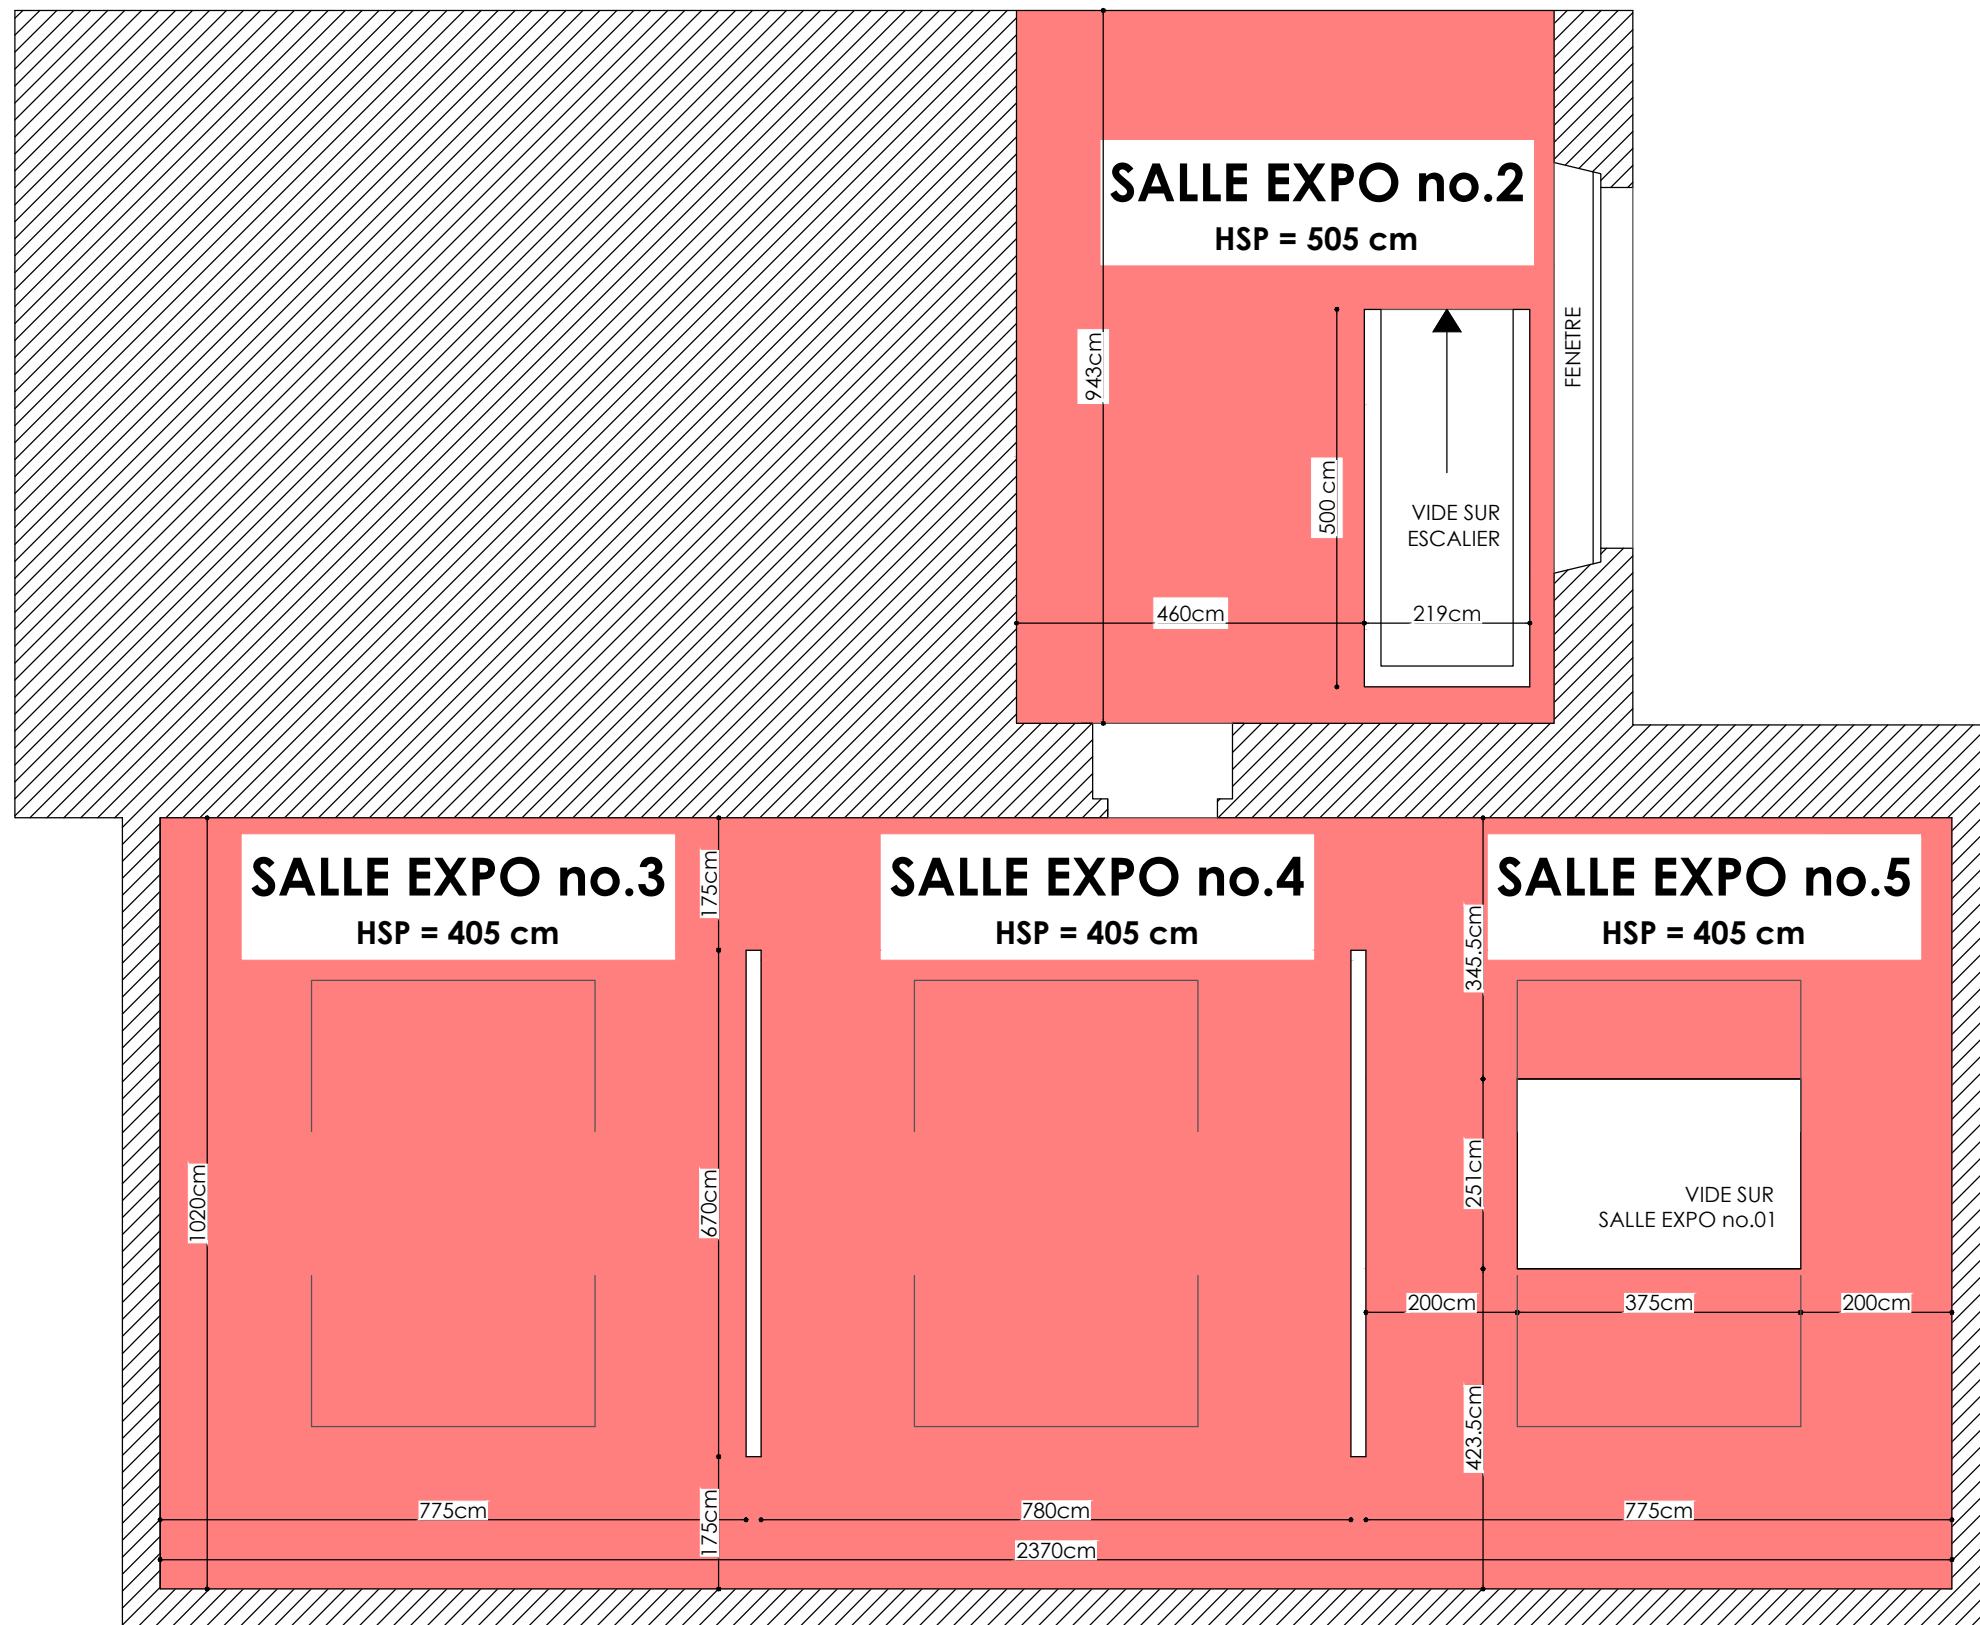

GALERIE C NEUCHÂTEL

PLANS

GALERIE C - CONTEMPORARY ART

Esplanade Léopold-Robert 1a CH-2000 Neuchâtel Suisse

RDC - 1/100

GALERIE C - CONTEMPORARY ART

Esplanade Léopold-Robert 1a CH-2000 Neuchâtel Suisse

1er ETAGE - 1/100