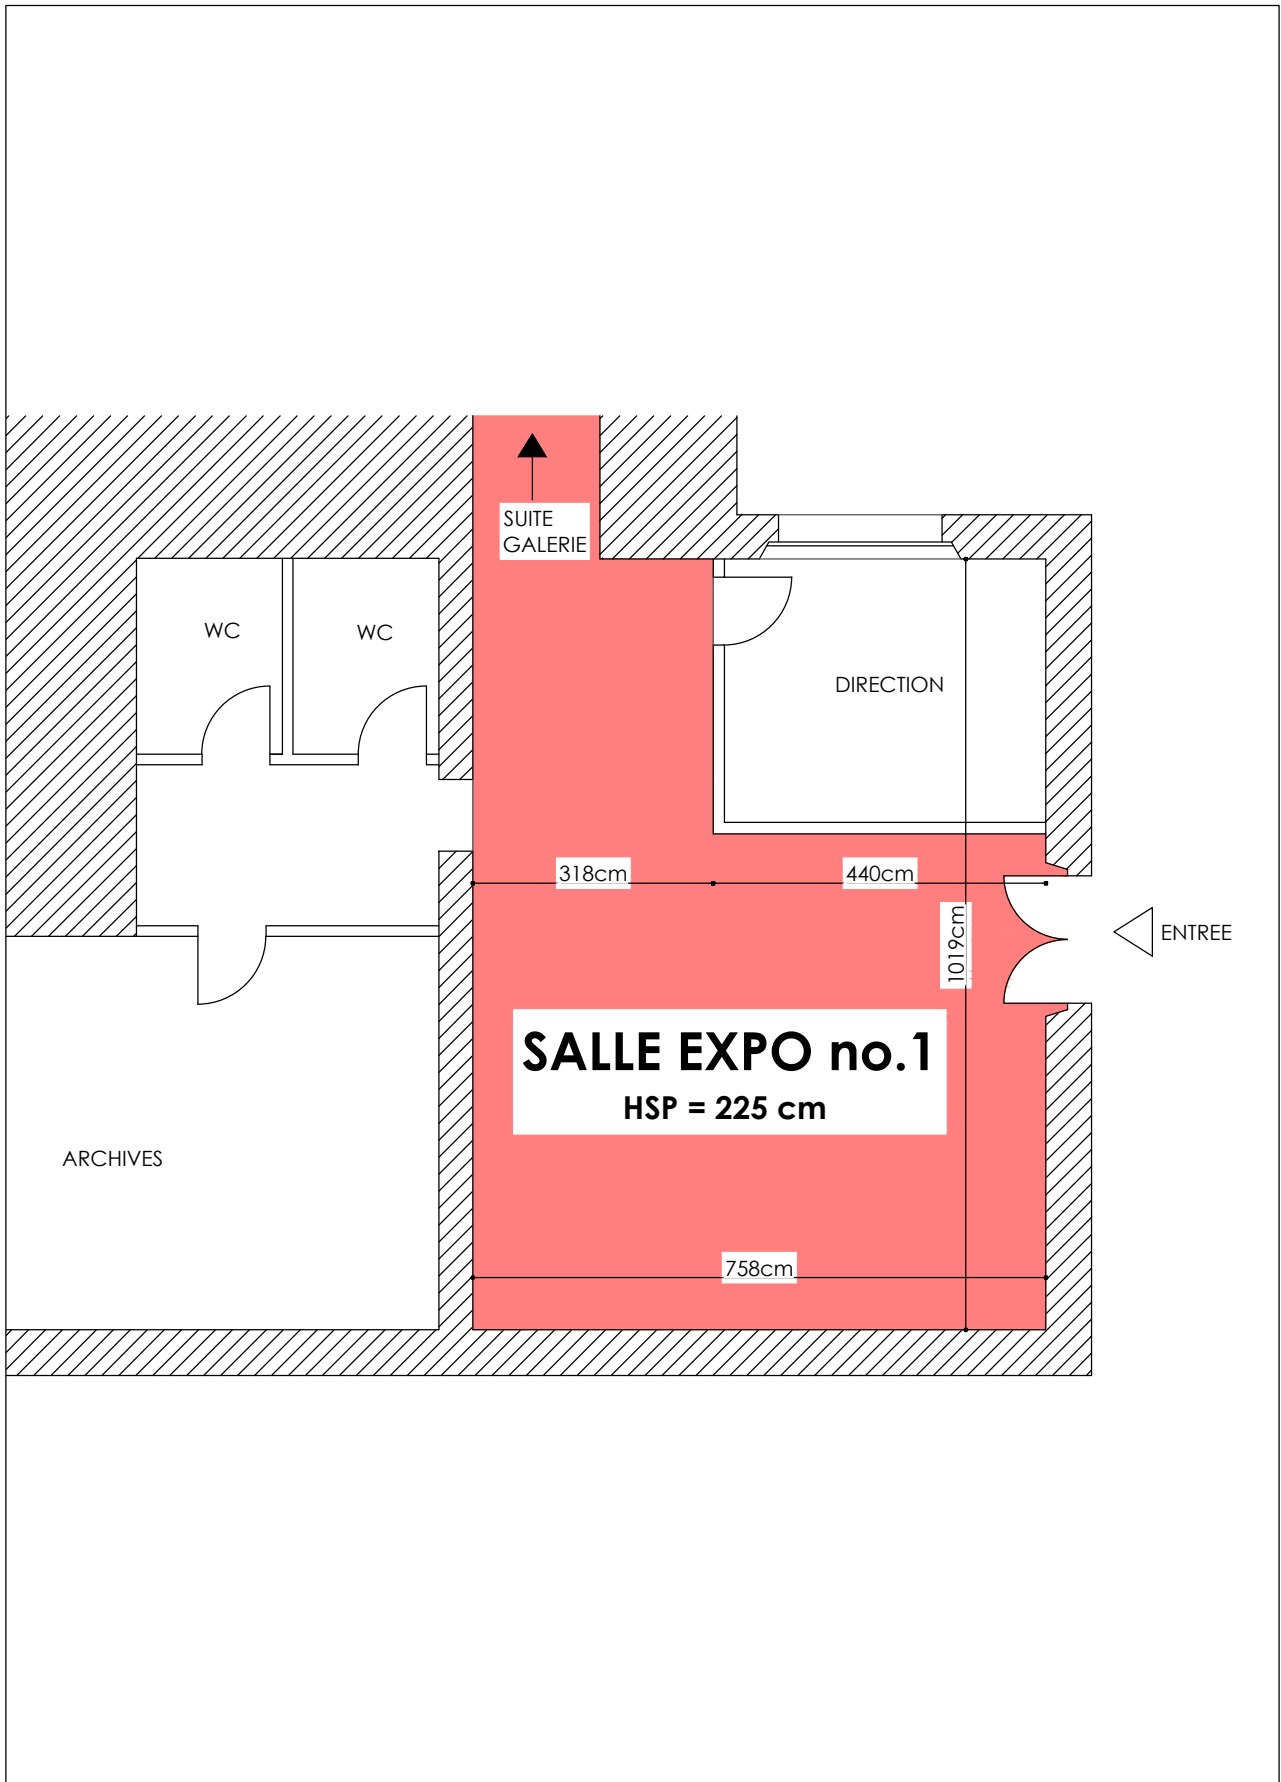

GALERIE C NEUCHÂTEL

PLANS

GALERIE C - CONTEMPORARY ART

Esplanade Léopold-Robert 1a CH-2000 Neuchâtel Suisse

RDC - 1/100

GALERIE C - CONTEMPORARY ART

Esplanade Léopold-Robert 1a CH-2000 Neuchâtel Suisse

1er ETAGE - 1/100