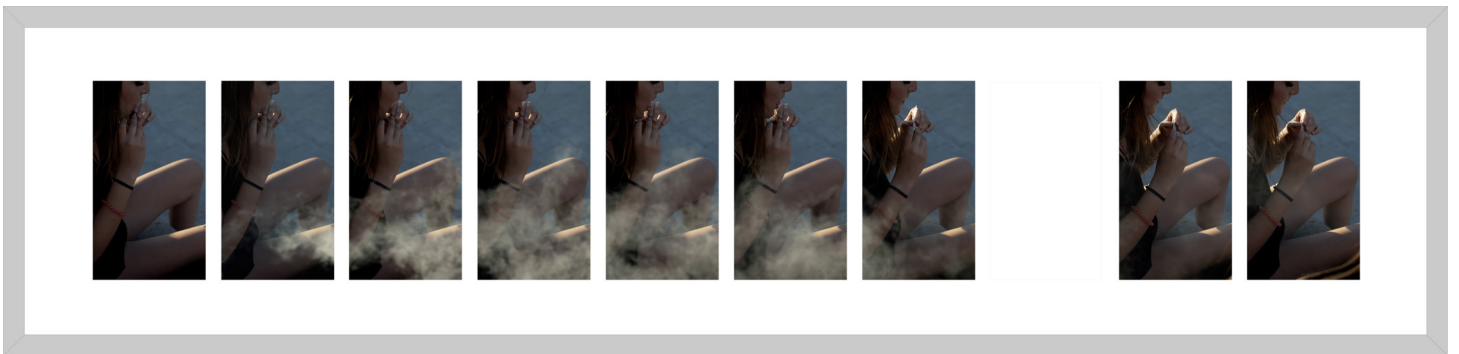

C

Sylvain Couzinet-Jacques Liste des œuvres

Sylvain Couzinet-Jacques

«Sub Rosa»

Numéro d'inventaire : SR_SEQ10_10

Tirage jet d'encre

9x(13x23 cm)

2020

Ed.3+1EA

encadré verre musée : 1'800 €

en enveloppe : 900 €