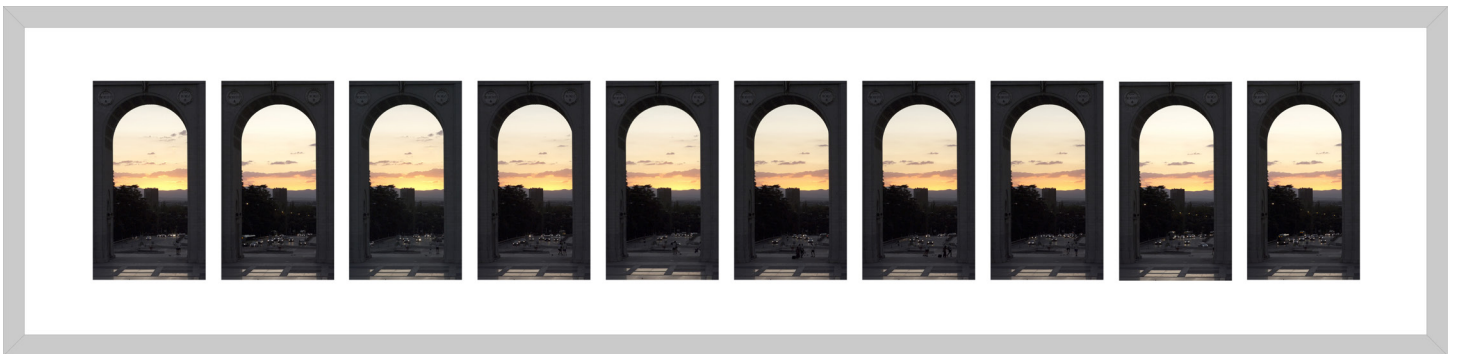

2020

Ed.5+2EA

encadré verre musée : 1'600 €

en enveloppe : 700 €

C

Sylvain Couzinet-Jacques Liste des œuvres

Sylvain Couzinet-Jacques

«Sub Rosa»