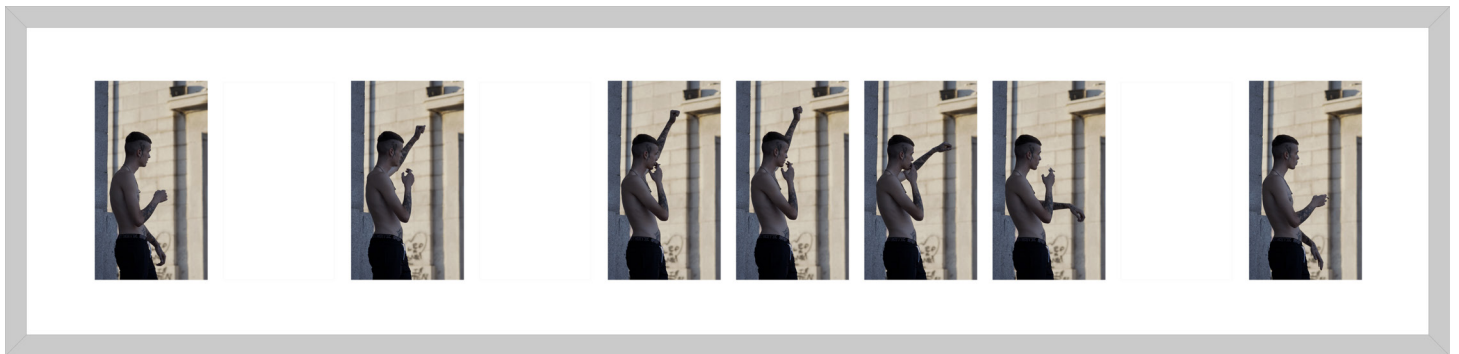

C

Sylvain Couzinet-Jacques Liste des œuvres

Sylvain Couzinet-Jacques

«Sub Rosa»

Numéro d'inventaire : SR_SEQ10_7

Tirage jet d'encre

7x(13x23 cm)

2020

Ed.5+2EA

encadré verre musée : 1'600 €

en enveloppe : 700 €