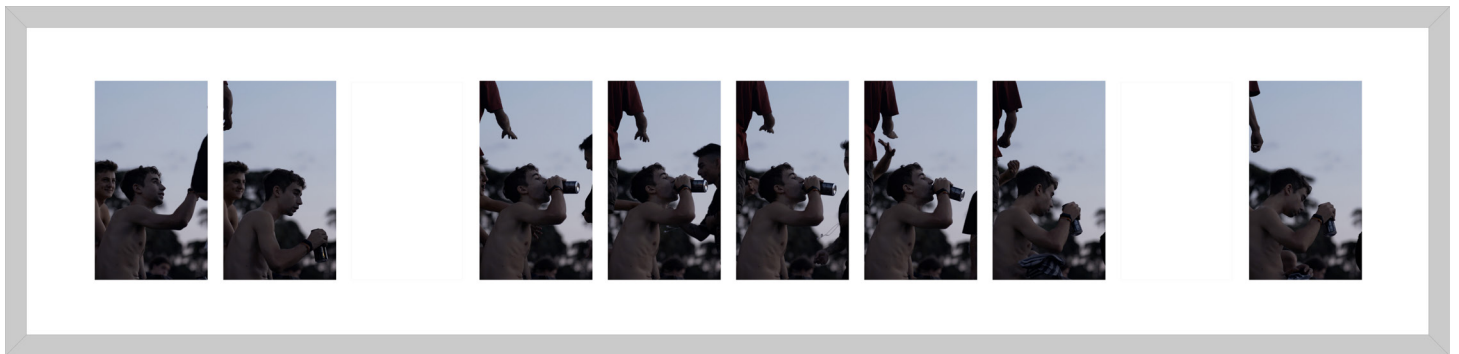

C

Sylvain Couzinet-Jacques Liste des œuvres

Sylvain Couzinet-Jacques

«Sub Rosa»

Numéro d'inventaire : SR_SEQ10_12

Tirage jet d'encre

8x(13x23 cm)

2020