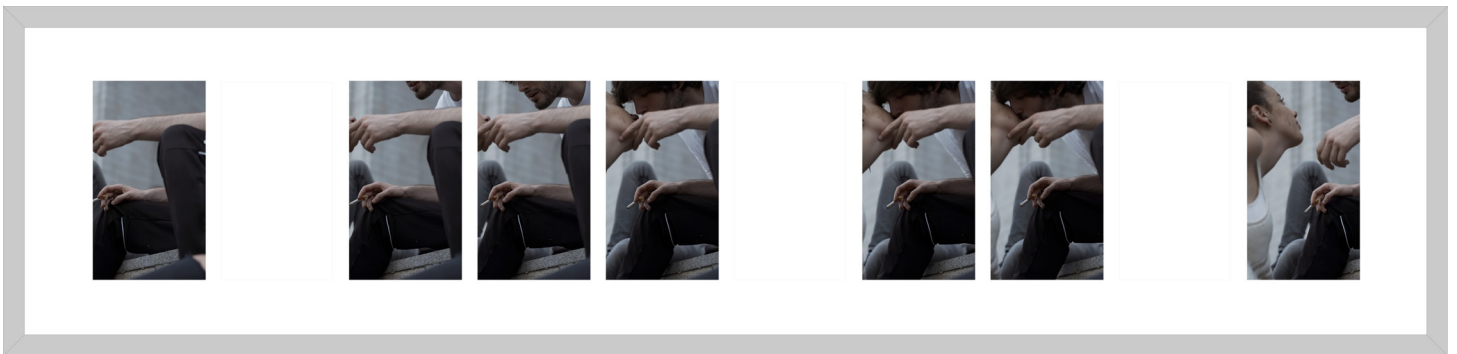

C

Sylvain Couzinet-Jacques Liste des œuvres

Sylvain Couzinet-Jacques

«Sub Rosa»

Numéro d'inventaire : SR_SEQ10_1

Tirage jet d'encre

7x(13x23 cm)

2020

Ed.5+2EA

encadré verre musée : 1'600 €

en enveloppe : 700 €