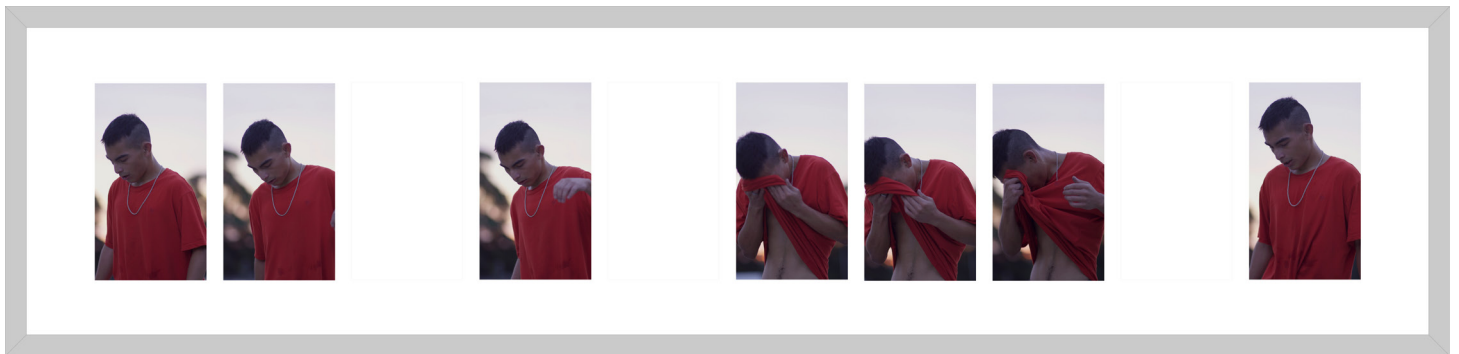

9x(13x23 cm)

2020

Ed.3+1EA

encadré verre musée : 1'800 €

en enveloppe : 900 €

C

Sylvain Couzinet-Jacques Liste des œuvres

Sylvain Couzinet-Jacques