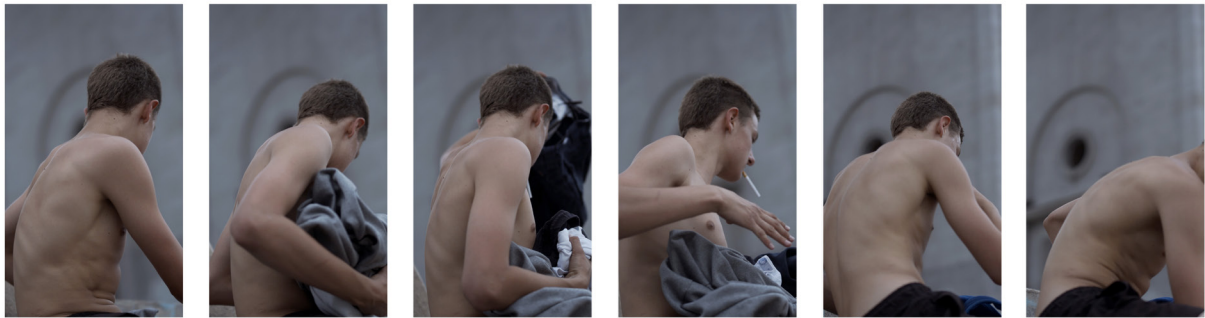

C

Sylvain Couzinet-Jacques Liste des œuvres

Sylvain Couzinet-Jacques

«Sub Rosa»

Numéro d'inventaire : SR_SEQ6_1

Tirage jet d'encre

6x(13x23 cm)

2020

Ed.7+2EA

encadré verre musée : 1'350 €

en enveloppe : 600 €