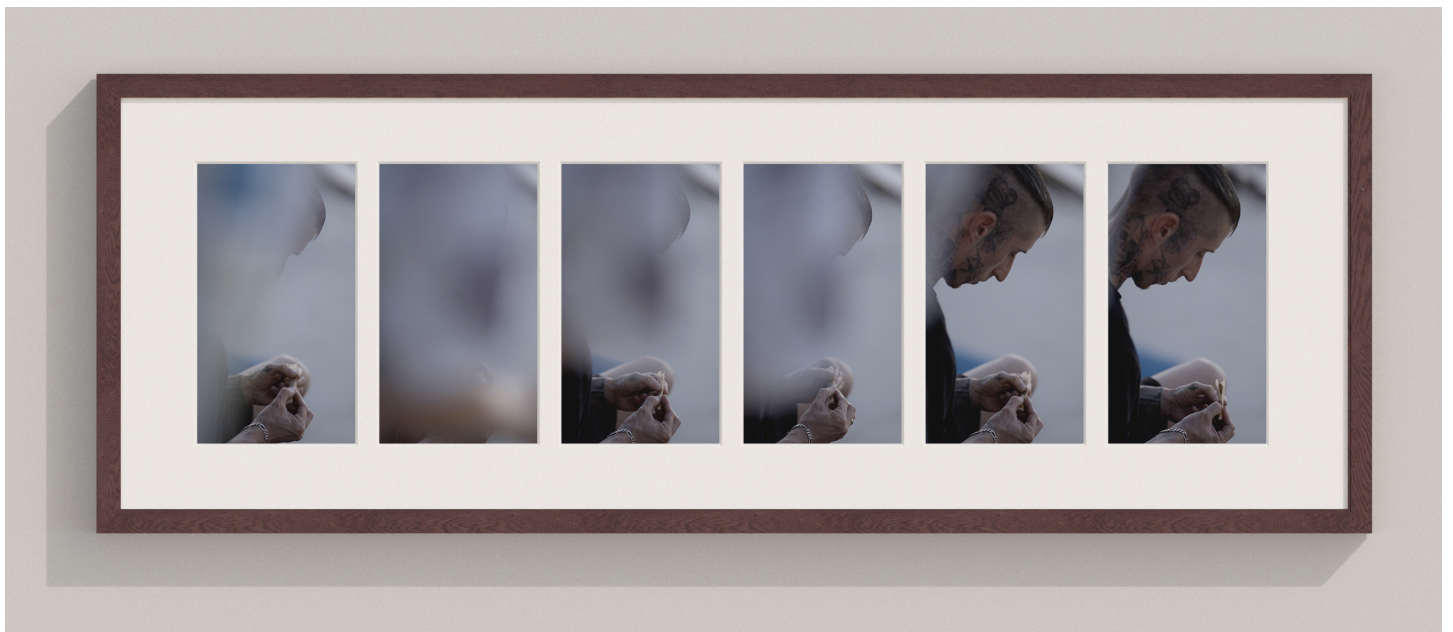

C

Sylvain Couzinet-Jacques Liste des œuvres

Sylvain Couzinet-Jacques

«Sub Rosa»

Numéro d'inventaire : SR_SEQ6_20 (Approche Online Preview)

Tirage jet d'encre (encadré verre musée)

5x(13x23 cm)

2020

Ed 1/1 (unique)

2'500 €

○