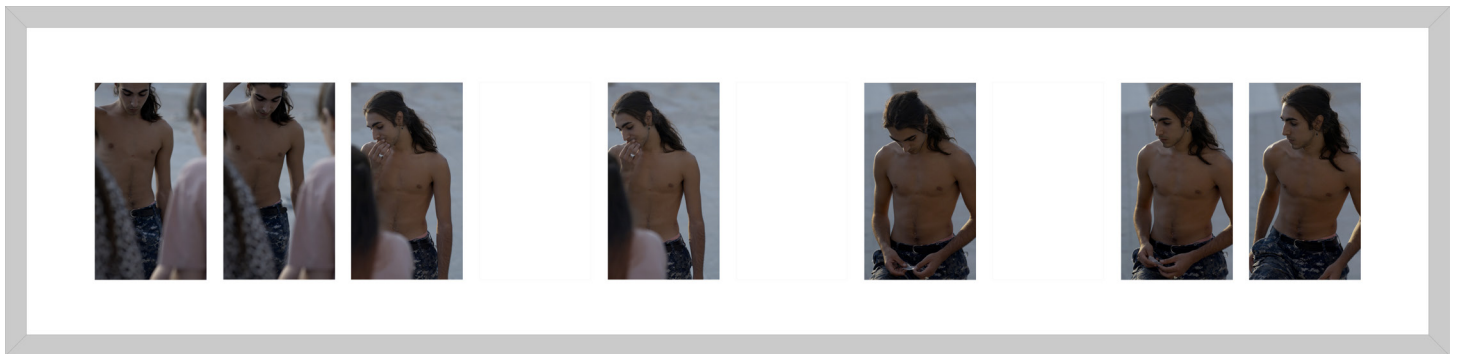

7x(13x23 cm)

2020

Ed.5+2EA

encadré verre musée : 1'600 €

en enveloppe : 700 €

C

Sylvain Couzinet-Jacques Liste des œuvres

Sylvain Couzinet-Jacques