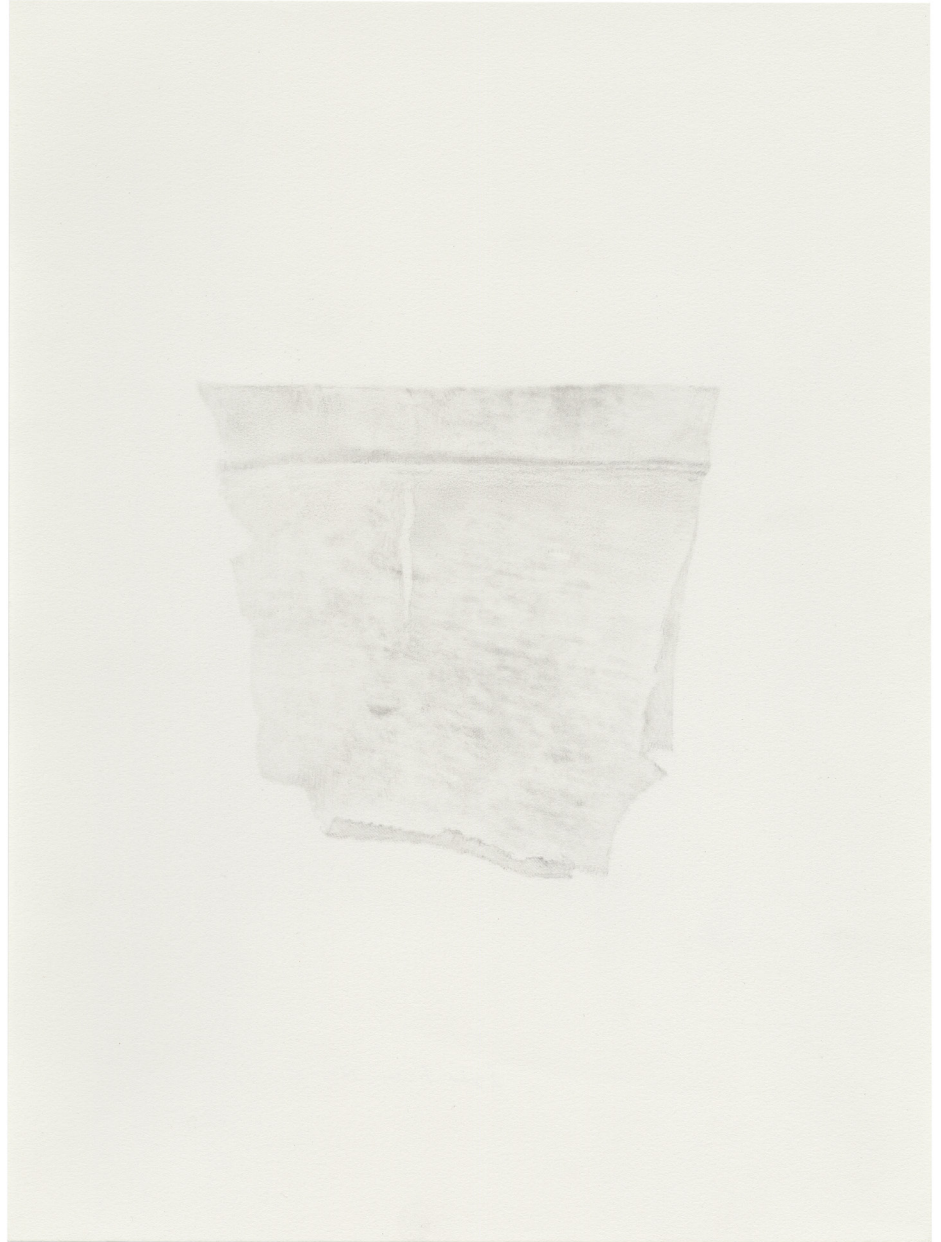

Sophie Jodoin

Liste des œuvres